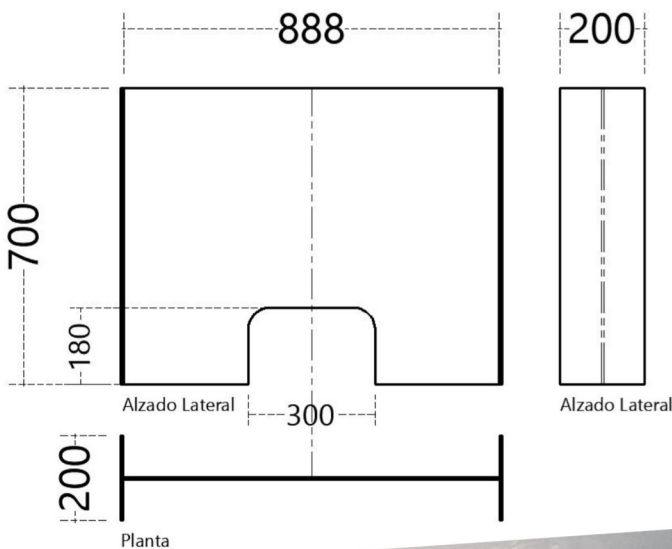

### Mampara protección expendedor

(oficinas, restaurantes, farmacias etc.)

**Posibilidad de personalizar**

**Vidrio Templado 6 mm.**

**Ventana 180 x 300 mm.**

- **Facil montaje y limpieza**
- **Máxima higiene y durabilidad**
- **Muy resistente al impacto**
- **Vidrio Templado 6 mm.**
- **Larga duración**
- **Soportes u acero inox**
- **Personalizable (arenado)**